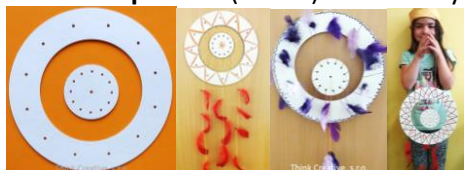

00698 - Lapač snů (24 cm) - kartonový výřez – 18 Kč

5825 - Totem ze dřeva k dotvoření 17 – 20 cm (4 ks) – 130 Kč

Balení obsahuje 4 výřezy se stojánkem. K sestavení není potřeba lepidlo. Vyrobeno z 3 mm překližky. Velikost totemu: 17 x 20 cm.