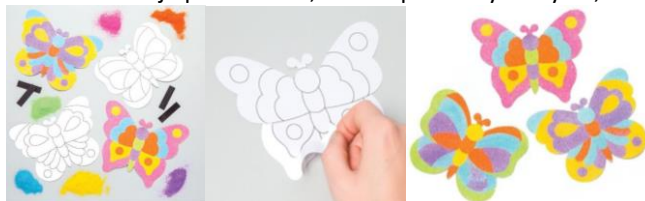

4864 - Motýlci k dozdobení písek (6 ks) – 150 Kč

Balení obsahuje předtištěné, samolepící tvary motýlků, barevný písek a magnetky.