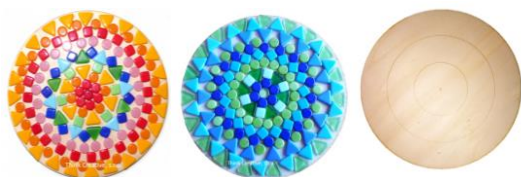

**5813 - Podložka dřevěná na mozaiku (15 cm) – 35 Kč**

Dřevěná podložka z topolové překližky 3 mm silné je vhodná na tvorbu mozaiky. Naznačené kružnice a střed pomáhají udržovat rovnoměrné rozložení mozaiky. Je vhodné na tvorbu podložek pod hrnečky, etno vzorů, indiánských amuletů atd. Jako mozaiku lze použít skleněné kameny, kamínky, korálky nebo pěnovou mozaiku (vše na našem eshopu). Lze využít i k nakreslení vzorů akrylovými barvami či decor peny.