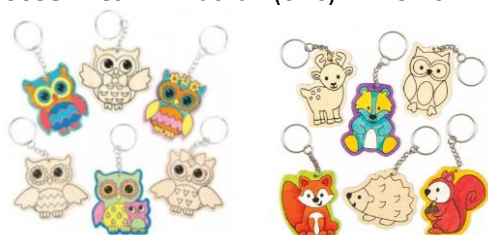

**00711 - Safari - (6 ks) – 120 Kč**

**00712 - Zvířátka z farmy - (6 ks) – 120 Kč**

**00709 - Mořský svět - (6 ks) – 120 Kč**

**00784 - Sovičky - (6 ks) – 120 Kč**

**00638 - Lesní zvířátka - (6 ks) – 120 Kč**

**5580 - Ptáčky - přívěsek ke klíčům - korálky (4 ks) – 130 Kč**

**4661 - Sovičky - přívěsek ke klíčům - korálky (4 ks) – 130 Kč**

**4520 - Safari krabička k vybarvení (1 ks) – 22 Kč**

Skvělé jako krabička na dárek.