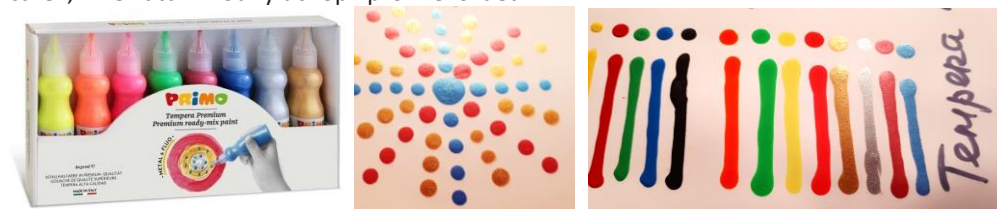

5810 - Temperové 3D barvy PRIMO FLUO+METAL, sada 8 x 50 ml, box – 279 Kč

Velmi vhodné na tečkovou metodu malování kamínků či dřevěných amuletů, na etno motivy a na malování čárek, vlnek atd. Vhodný úchop i pro menší děti.